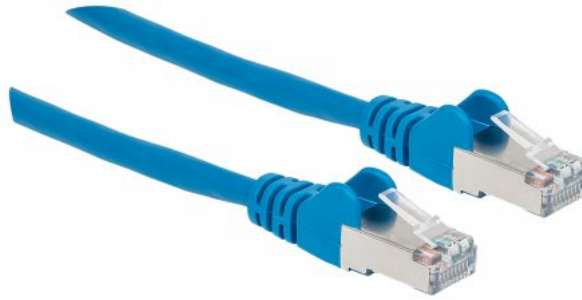

## Cable de Red Cat6a S/FTP, 2.1 m, Negro

Cobre, 26 AWG, RJ45, conector con 50 micras

Part No.: **741484**

EAN-13: 0766623741484 | UPC: 766623741484

### CONÉCTATE FÁCILMENTE A TU RED

Actualiza tu red y disfruta de transmisiones claras y datos seguros con los cables de conexión Ethernet de Intellinet Network Solutions CAT5e CAT6 o CAT6a. Nuestros cables de conexión te permiten conectar cualquier dispositivo de red a una salida de pared, módem, router o cualquier otro dispositivo de red. Cumplen con los estándares TIA / EIA e ISO adecuados y son adecuados para su uso con redes 10/100 / 1000BASE-T (10Gbps con CAT6a).

- UL
- Cuatro pares
- 26 AWG
- Conector RJ45 con 50 micras chapado en oro

Este cable presenta el blindaje "S / FTP" con S (blindaje de trenza de aluminio) y FTP (par trenzado laminado, una pantalla de aluminio-mylar alrededor de cada par). Esto también se conoce como PiMF (pares en lámina metálica).