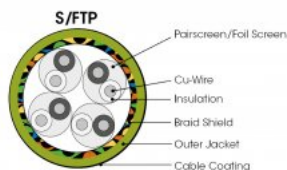

- UL
- Cuatro pares
- 26 AWG
- Conector RJ45 con 50 micras chapado en oro

Este cable presenta el blindaje "S / FTP" con S (blindaje de trenza de aluminio) y FTP (par trenzado laminado, una pantalla de aluminio-mylar alrededor de cada par). Esto también se conoce como PiMF (pares en lámina metálica).

#### GREAT SHIELDING FOR MAXIMUM SIGNAL QUALITY

This cable features the shielding "S/FTP":

- S = braid shielded
- FTP = foiled twisted pair: an aluminum foil screen around each pair (aluminum-mylar, referred to as PiMF)