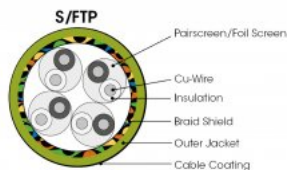

- ISO/IEC 11801
- UL
- Cuatro pares
- 26 AWG
- Conector RJ45 con 50 micras chapado en oro

Este cable presenta el blindaje "S / FTP" con S (blindaje de trenza de aluminio) y FTP (par trenzado laminado, una pantalla de aluminio-mylar alrededor de cada par). Esto también se conoce como PiMF (pares en lámina metálica).

GREAT SHIELDING FOR MAXIMUM SIGNAL QUALITY

This cable features the shielding "S/FTP":

- S = braid shielded:
- FTP = foiled twisted pair: an aluminum foil screen around each pair (aluminum-mylar, referred to as PiMF)